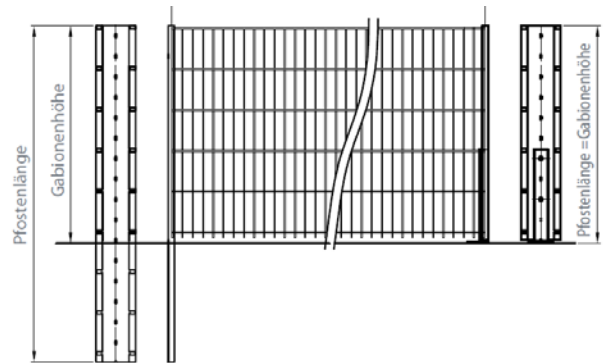

## CPRO-Zaungabione

**Sichtschutz in seiner schönsten Form!**

Die CPRO-Zaungabione können ganz individuell nach den eigenen Gestaltungsideen befüllt werden. Mit Materialien wie z.B. Grobschotter in der Körnung 60/120 in verschiedenen Farben und Glaskies (auch beleuchtet) können Sie als Kunde Ihr Unikat der CPRO-Zaungabione gestalten.

Es stehen 2 Aufbauvarianten (Pfosten zum Einbetonieren oder zum Aufdübeln) in 10 verschiedenen Höhen zur Verfügung. Die Länge der einzelnen Elemente beträgt ca. 2,54 m und lässt sich im Raster von 5 cm beliebig einkürzen. Durch die einfache Verbindungsmöglichkeit der CPRO-Zaungabione untereinander, kann jede beliebige Länge aufgebaut werden.

### Technische Daten

Gabionen- höhe	Pfosten- ausführung	Pfostenlänge (mm)	Gewicht je Pfosten (kg)		
630	Aufdübeln	645	3,14	Zaunfeldlänge ca. 2540 mm	Maschenweite 50 x 200 mm
	Einbetoniern	1245	6,06		
830	Aufdübeln	845	4,11		
	Einbetoniern	1445	7,03		
1030	Aufdübeln	1045	5,09		
	Einbetoniern	1645	8,01		
1230	Aufdübeln	1245	6,06		
	Einbetoniern	1845	8,99		
1430	Aufdübeln	1445	7,03		
	Einbetoniern	2045	9,95		
1630	Aufdübeln	1645	8,01		
	Einbetoniern	2245	10,93		
1830	Aufdübeln	1845	8,98		
	Einbetoniern	2445	11,9		
2030	Aufdübeln	2045	9,95		
	Einbetoniern	2645	12,87		
2230	Aufdübeln	2245	10,93		
	Einbetoniern	2800	13,28		
2430	Aufdübeln	2445	11,9		
	Einbetoniern	3000	14,6		