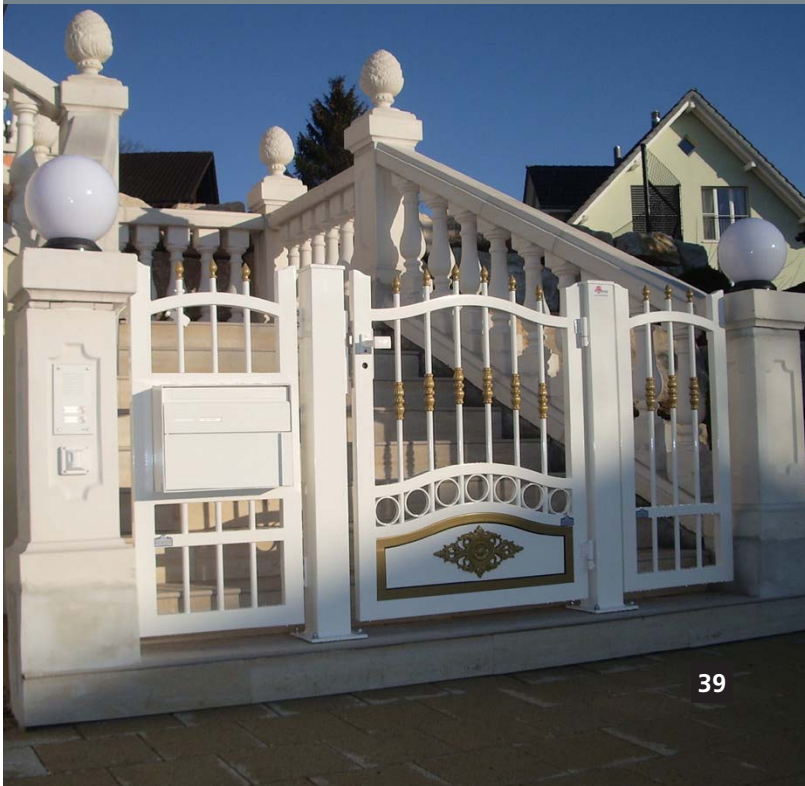

Passende »PFORTEN«

Eingangstüren, auch passend zum Tor erhältlich

Zu jedem Tor gibt es auch eine passende Durchgangstür. Diese ist funktional und flexibel einsetzbar. Neben der Möglichkeit, das Anwesen schnell zu betreten und zu verlassen, rundet sie die Toranlage perfekt ab.

www.latowo.de